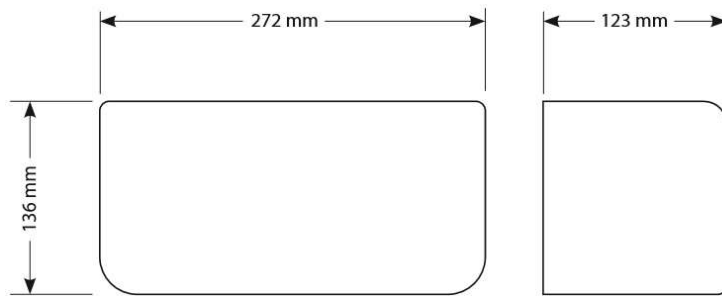

Wymiary

Dane Techniczne

Wymiary (Sz. x Dł. x Wys.)	272 x 123 x 136 mm
Waga	± 3,2 kg
Napięcie wejściowe	220~240 V
Częstotliwość	50 /60 Hz
Moc	350 W
Pobór w trybie gotowości	≤ 0.5 W
Automatyczny wyłącznik	po 20 sekundach
Termiczny wyłącznik	≥ 80° C OFF
Obroty na minutę	24.500
Prędkość powietrza	90m/s (324 km/h)
Temp. powietrza	otoczenie + ciepło silnika
Poziom hałasu	mniej niż 80 dB
Aktywacja	bezdotykowa
Obudowa	szczotkowane, anodowane aluminium (3mm)
Certyfikaty	CE/GS, RoHs, IPX3
Gwarancja	5 lat