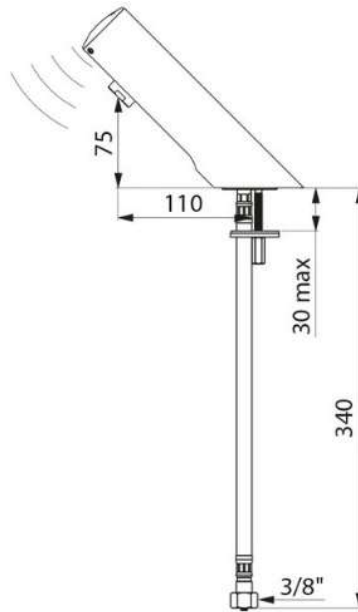

- Elektroniczny zawór stojący do umywalki:
- Zasilanie zintegrowanymi bateriami litowymi 123 6 V
- Antystagnacyjny elektrozawór i moduł elektroniczny zintegrowane w korpusie armatury
- Wypływ nastawiony na 3 l/min przy 3 barach, możliwość regulacji od 1,5 do 6l/min
- Antyosadowe sitko wypływowe
- Splukiwanie okresowe (~60 sekund co 24 h po ostatnim użyciu)
- Detekcja obecności na aktywnej podczerwień, optymalnie na końcu wylewki
- Korpus z litego, chromowanego mosiądzu
- Pokrywa zablokowana 2 niewidocznymi śrubami
- Wężyk PEX W3/8" z filtrem
- Wzmocnione mocowanie 2 trzpieniami z Inoxy
- Antyblokada wypływu
- Higiena i kontrola proliferacji bakterii
- 5 lat gwarancji

Wymiary

Dane Techniczne

Przyłącze	W3/8"
Technologia	Elektronika
Wysokość wylewki	75 mm
Długość wylewki	110 mm
Wyptyw	3 l/min
Normy i Certyfikaty	CE, PZH, DEKRA, LEED, BREM
Gwarancja	5 Lat

Oszczędność wody