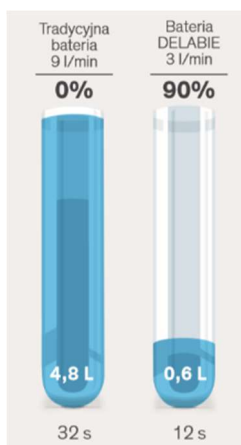

- Elektroniczny zawór stojący do umywalki:
- Zasilanie zintegrowanymi bateriami litowymi 123 6 V
- Antystagnacyjny elektrozawór i moduł elektroniczny zintegrowane w korpusie armatury
- Wypływ nastawiony na 3 l/min przy 3 barach, możliwość regulacji od 1,5 do 6l/min
- Antyosadowe sitko wypływowe
- Splukiwanie okresowe (~60 sekund co 24 h po ostatnim użyciu)
- Detekcja obecności na aktywnej podczerwień, optymalnie na końcu wylewki
- Korpus z litego, chromowanego mosiądzu
- Pokrywa zablokowana 2 niewidocznymi śrubami
- Wężyk PEX W3/8" z filtrem
- Wzmocnione mocowanie 2 trzpieniami z Inoxy
- Antyblokada wypływu
- Higiena i kontrola proliferacji bakterii
- 5 lat gwarancji

Wymiary

Dane Techniczne

Przyłącze	W3/8"
Technologia	Elektronika
Wysokość wylewki	75 mm
Długość wylewki	110 mm
Wyptyw	3 l/min
Normy i Certyfikaty	CE, PZH, DEKRA, LEED, BREM
Gwarancja	5 Lat

Oszczędność wody

Porównanie zużycia wody tradycyjnej baterii z TEMPOMATIC 4

Wyptyw	Moczenie	Namydianie	Oplukanie	Zużycie wody
9L	5 s	20 s	7 s	4,8 L 32 s
3L	5 s	7 s	7 s	0,6 L 12 s