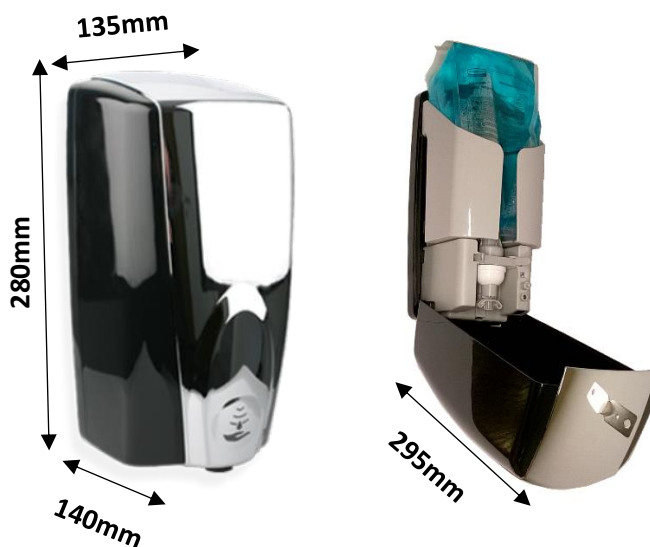

KARTA PRODUKTU

EcoUse S1 automatyczny dozownik mydła w pianie

Automatyczne
bezdotykowe
dozowanie
mydła

Ochrona przed
rozwojem
bakterii

Prosta
i intuicyjna
obsługa

Oszczędność
czasu, aż 2700
dawek

Mydło z nawilżaczami
lub antybakteryjne

Bezdotykowy i higieniczny dozownik do mydła S1 EcoUse oszczędza mydło przy każdym użyciu. Z jednego wkładu można uzyskać aż 2750 dawek spienionego i dokładnie zmierzonego mydła do umycia rąk. Dzięki wydajności wkładów oszczędza się nie tylko czas na obsługę, ale w porównaniu ze standardowymi dozownikami można zaoszczędzić do 65% mydła. Gwarantowana higiena dzięki hermetycznie pakowanemu i dawkowanemu za pomocą sensora zbliżeniowego. Przyjemny zapach mydła z nawilżaczami daje pełną satysfakcję użytkowników.

4 warianty kolorystyczne

- Wkłady 1100ml pakowane próżniowo (2750 dawek)
- Bakterie nie mają dostępu do wnętrza wkładu
- Bezdotykowe działanie
- Mydło nie zasycha i nie kapie na umywalkę
- 2 rodzaje mydła z nawilżaczami / antybakteryjne
- Łatwa wymiana - wkład zawiera mechanizm spieniający
- Sygnalizacja wizualna oraz LED niskiego poziomu mydła i niskiego poziomu naładowania baterii
- Gwarancja 2 lata

Wymiary

Dane Techniczne

Wymiary (Sz. x Gł. x Wys.)	135 x 140/295 x 280 mm
Waga	0,9 kg
Zasilanie	4 x Baterie LR14
Aktywacja	Sensor bezdotykowy
Zabezpieczenie przed przypadkowym dozowaniem mydła	TAK - Aktywacja jeśli obiekt znajduje się w polu sensora powyżej 10 s, sygnalizacja LED
Włącznik sygnału dźwiękowego	Włącz / Wyłącz
Gwarancja	2 lata