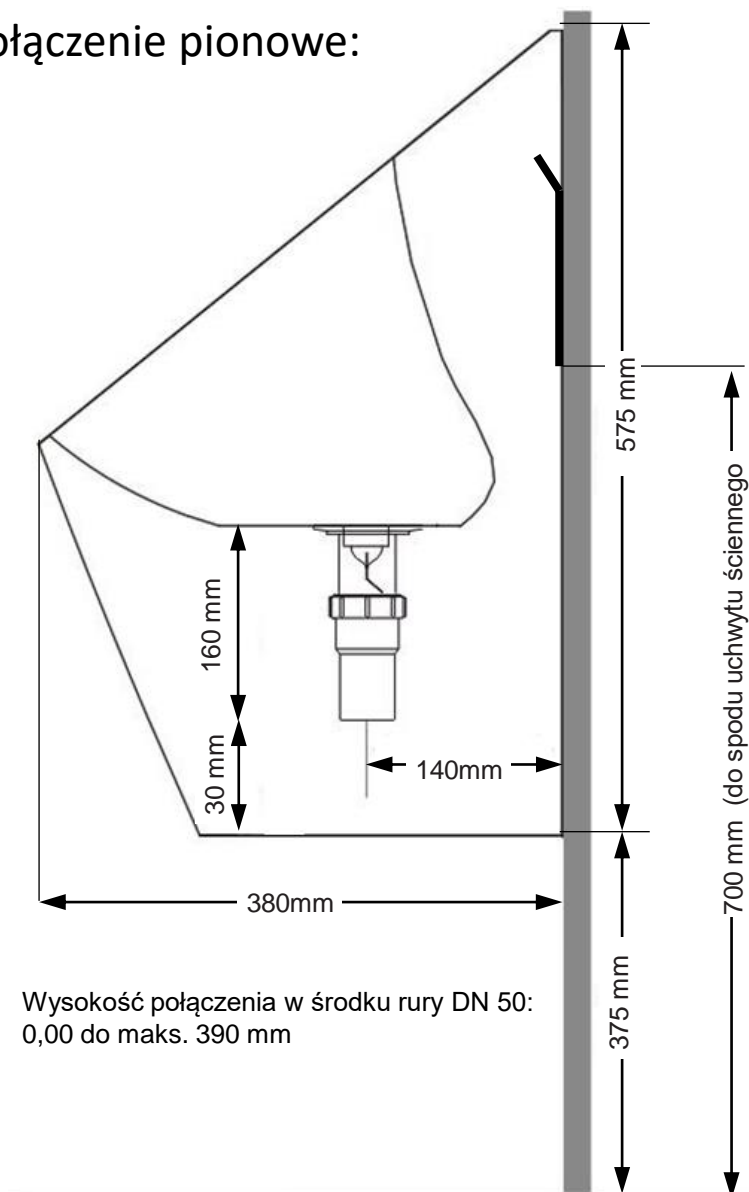

Instalacja

EcoUse Sanicus Pisuar P1.1

650mm – Wysokość dzioba

Podłoga

Grupa użytkowników wysokości dzioba

520 mm	Dzieci w wieku od 8 do 10 lat
570 mm	Dzieci w wieku od 11 do 14 lat
650 mm	od 15 lat, dorośli

Środek odpływu

210 mm*
260 mm**
340 mm

* Wysokość zmniejszona o 130 mm

** Wysokość zmniejszona o 80 mm

Montaż ścienny

Instalacja

EcoUse Sanicus Pisuar P1.1

Połączenie pionowe:

Połączenie poziome: