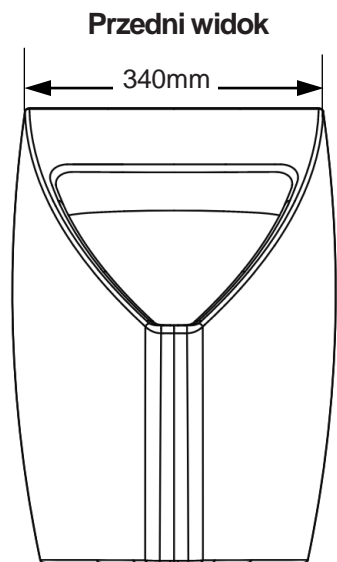

Instalacja

EcoUse Sanicus Pisuar P1.1

650mm – Wysokość dzioba

Podłoga

Grupa użytkowników wysokości dzioba

520 mm	Dzieci w wieku od 8 do 10 lat
570 mm	Dzieci w wieku od 11 do 14 lat
650 mm	od 15 lat, dorośli

Środek odpływu

210 mm*
260 mm**
340 mm

* Wysokość zmniejszona o 130 mm

** Wysokość zmniejszona o 80 mm

Montaż ścienny

Instalacja

EcoUse Sanicus Pisuar P1.1

Połączenie pionowe: