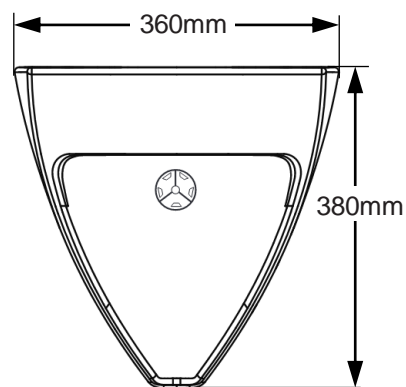

Instalacja

EcoUse Sanicus Pisuar P1.1

650mm – Wysokość dzioba

Podłoga

Grupa użytkowników wysokości dzioba

520 mm	Dzieci w wieku od 8 do 10 lat
570 mm	Dzieci w wieku od 11 do 14 lat
650 mm	od 15 lat, dorośli

Środek odpływu

210 mm*
260 mm**
340 mm

* Wysokość zmniejszona o 130 mm

** Wysokość zmniejszona o 80 mm

Montaż ścienny

Instalacja

EcoUse Sanicus Pisuar P1.1

Połączenie pionowe:

Połączenie poziome: