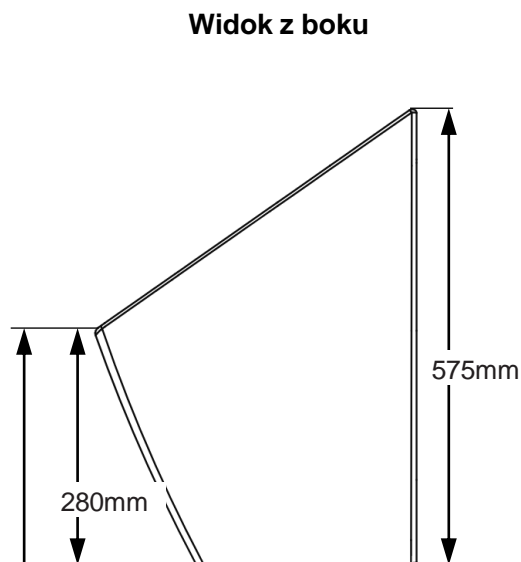

Instalacja

EcoUse Sanicus Pisuar P1.1

650mm – Wysokość dzioba

Podłoga

Grupa użytkowników wysokości dzioba

520 mm	Dzieci w wieku od 8 do 10 lat
570 mm	Dzieci w wieku od 11 do 14 lat
650 mm	od 15 lat, dorośli

Środek odpływu

210 mm*
260 mm**
340 mm

* Wysokość zmniejszona o 130 mm

** Wysokość zmniejszona o 80 mm

Montaż ścienny

Instalacja

EcoUse Sanicus Pisuar P1.1

Połączenie pionowe:

Połączenie poziome: