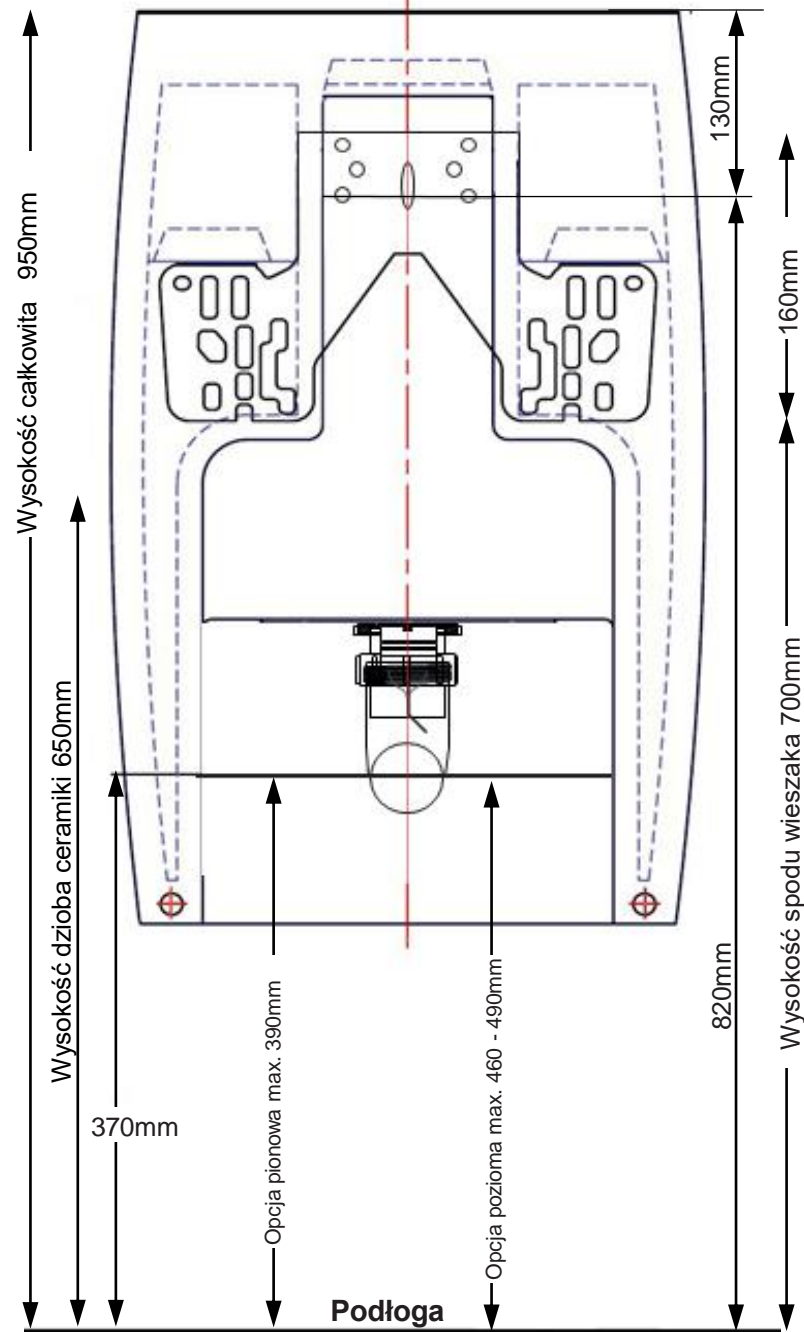

Instalacja

EcoUse Sanicus Pisuar P1.1

650mm – Wysokość dzioba

Podłoga

Grupa użytkowników wysokości dzioba

520 mm	Dzieci w wieku od 8 do 10 lat
570 mm	Dzieci w wieku od 11 do 14 lat
650 mm	od 15 lat, dorośli

Środek odpływu

210 mm*
260 mm**
340 mm

* Wysokość zmniejszona o 130 mm

** Wysokość zmniejszona o 80 mm

Montaż ścienny

Instalacja

EcoUse Sanicus Pisuar P1.1

Połączenie pionowe:

Połączenie poziome: